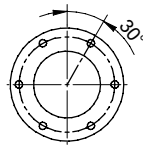

## VPD wisselklep

De **VPD wisselklep** wordt voornamelijk bij lage- en normale processdrukken (max. 0.5 bar) in pneumatische transporten toegepast. Het huis bestaat uit aluminium of AISI316 roestvrij staal en een roestvrijstalen klep die manueel of elektro-pneumatisch bediend wordt. De dichtheid is gegarandeerd. Hendels en stalen onderdelen worden beschermd door een gele gegalvaniseerde kop om eventuele slijtage door omgevingsfactoren te voorkomen. Deze klep is in verschillende diameters in aluminium uitvoering verkrijgbaar. Ook is er de mogelijkheid tot het bekleden van het huis (binnenzijde).

## VPD wisselklep

VPD60 / 70 / 100 (H<98)

VPD 100 / 120 / 150

DN 50 UNI PN10

DN 65 -200 UNI PN10

DN 250 UNI PN10

TYPE	GEWICHT [Kg]
60/70	25
100	35
120	48
150	62
200	180
250	230

### UNI PN10 / DIN 2576 ND10

TYPE	A	B	C	D	E	ØF	ØG	ØH	I	I1	L	ØM	Aantal gaten	QxQ1	X	DN	ØF	ØG	ØM	Aantal gaten					
VPD60	613	377	118	287	12	117	95	50	260	360	232	9	4	70x70	89,5	50	165	125	18	4					
								55				9													
								60				11													
VPD70	613	377	118	287	12	128	105	70	260	360	232	11	4	70x70	89,5	65	185	145	18	8					
								76																	
VPD100	672	404	134	325	14	148	125	83	280	370	225	11	4	90x90	79	100	220	180	18	8					
			89																						
	680		138					166					140								98	175	150	108	6
			114																						
VPD120	786	490	148	396	14	192	165	121	350	405	268	11	6	118x118	94,5	125	250	210	18	8					
								129																	
VPD150	902	542	180	459	14	220	195	140	395	420	302	11	6	148x148	83	150	285	240	22	8					
								150																	
VPD200	1120	720	200	582	26	--	--	--	475	--	--	--	--	185x185	138	200	340	295	22	8					
VPD250	1200	720	240	582	26	--	--	--	540	--	--	--	--	185x250	138	250	395	350	22	12					