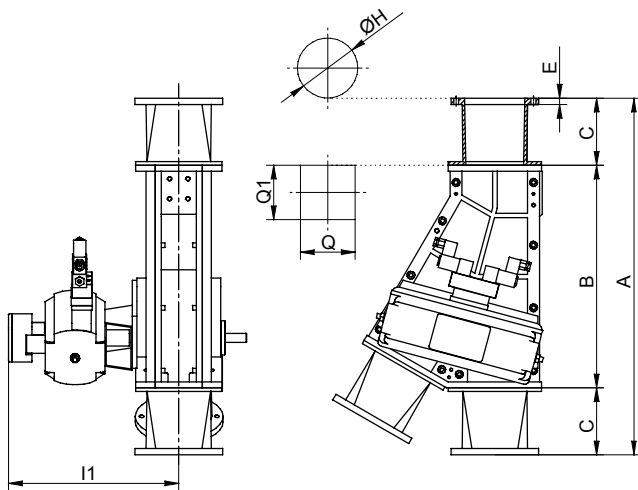

## VPD wisselklep

De **VPD wisselklep** wordt voornamelijk bij lage- en normale processdrukken (max. 0.5 bar) in pneumatische transporten toegepast. Het huis bestaat uit aluminium of AISI316 roestvrij staal en een roestvrijstalen klep die manueel of elektro-pneumatisch bediend wordt. De dichtheid is gegarandeerd. Hendels en stalen onderdelen worden beschermd door een gele gegalvaniseerde kop om eventuele slijtage door omgevingsfactoren te voorkomen. Deze klep is in verschillende diameters in aluminium uitvoering verkrijgbaar. Ook is er de mogelijkheid tot het bekleden van het huis (binnenzijde).

## VPD wisselklep

VPD60 / 70 / 100 (H<98)

VPD 100 / 120 / 150

DN 50 UNI PN10

DN 65 -200 UNI PN10

DN 250 UNI PN10

TYPE	GEWICHT [Kg]
60/70	25
100	35
120	48
150	62
200	180
250	230

### UNI PN10 / DIN 2576 ND10

TYPE	A	B	C	D	E	ØF	ØG	ØH	I	I1	L	ØM	Aantal gaten	QxQ1	X	DN	ØF	ØG	ØM	Aantal gaten					
VPD60	613	377	118	287	12	117	95	50	260	360	232	9	4	70x70	89,5	50	165	125	18	4					
								55				9													
								60				11													
VPD70	613	377	118	287	12	128	105	70	260	360	232	11	4	70x70	89,5	65	185	145	18	8					
								76																	
VPD100	672	404	134	325	14	148	125	83	280	370	225	11	4	90x90	79	100	220	180	18	8					
			89																						
	680		138					166					140								98	175	150	108	6
			114																						
VPD120	786	490	148	396	14	192	165	121	350	405	268	11	6	118x118	94,5	125	250	210	18	8					
								129																	
VPD150	902	542	180	459	14	220	195	140	395	420	302	11	6	148x148	83	150	285	240	22	8					
								150																	
VPD200	1120	720	200	582	26	--	--	--	475	--	--	--	--	185x185	138	200	340	295	22	8					
VPD250	1200	720	240	582	26	--	--	--	540	--	--	--	--	185x250	138	250	395	350	22	12					