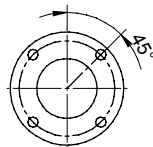

## VPD wisselklep

VPD60 / 70 / 100 (H<98)

VPD 100 / 120 / 150

DN 50 UNI PN10

DN 65 -200 UNI PN10

DN 250 UNI PN10

TYPE	GEWICHT [Kg]
60/70	25
100	35
120	48
150	62
200	180
250	230

### UNI PN10 / DIN 2576 ND10

TYPE	A	B	C	D	E	ØF	ØG	ØH	I	I1	L	ØM	Aantal gaten	QxQ1	X	DN	ØF	ØG	ØM	Aantal gaten					
VPD60	613	377	118	287	12	117	95	50	260	360	232	9	4	70x70	89,5	50	165	125	18	4					
								55				9													
								60				11													
VPD70	613	377	118	287	12	128	105	70	260	360	232	11	4	70x70	89,5	65	185	145	18	8					
								76																	
VPD100	672	404	134	325	14	148	125	83	280	370	225	11	4	90x90	79	100	220	180	18	8					
			89																						
	680		138					166					140								98	175	150	108	6
			114																						
VPD120	786	490	148	396	14	192	165	121	350	405	268	11	6	118x118	94,5	125	250	210	18	8					
								129																	
VPD150	902	542	180	459	14	220	195	140	395	420	302	11	6	148x148	83	150	285	240	22	8					
								150																	
VPD200	1120	720	200	582	26	--	--	--	475	--	--	--	--	185x185	138	200	340	295	22	8					
VPD250	1200	720	240	582	26	--	--	--	540	--	--	--	--	185x250	138	250	395	350	22	12					