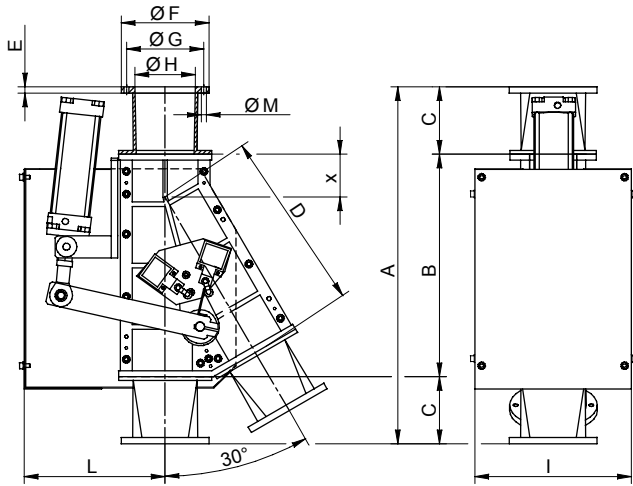

## VPD wisselklep

De **VPD wisselklep** wordt voornamelijk bij lage- en normale processdrukken (max. 0.5 bar) in pneumatische transporten toegepast. Het huis bestaat uit aluminium of AISI316 roestvrij staal en een roestvrijstalen klep die manueel of elektro-pneumatisch bediend wordt. De dichtheid is gegarandeerd. Hendels en stalen onderdelen worden beschermd door een gele gegalvaniseerde kop om eventuele slijtage door omgevingsfactoren te voorkomen. Deze klep is in verschillende diameters in aluminium uitvoering verkrijgbaar. Ook is er de mogelijkheid tot het bekleden van het huis (binnenzijde).

## VPD wisselklep

VPD60 / 70 / 100 (H<98)

VPD 100 / 120 / 150

DN 50 UNI PN10

DN 65 -200 UNI PN10

DN 250 UNI PN10

TYPE	GEWICHT [Kg]
60/70	25
100	35
120	48
150	62
200	180
250	230

### UNI PN10 / DIN 2576 ND10

TYPE	A	B	C	D	E	ØF	ØG	ØH	I	I1	L	ØM	Aantal gaten	QxQ1	X	DN	ØF	ØG	ØM	Aantal gaten					
VPD60	613	377	118	287	12	117	95	50	260	360	232	9	4	70x70	89,5	50	165	125	18	4					
								55				9													
								60				11													
VPD70	613	377	118	287	12	128	105	70	260	360	232	11	4	70x70	89,5	65	185	145	18	8					
								76																	
VPD100	672	404	134	325	14	148	125	83	280	370	225	11	4	90x90	79	100	220	180	18	8					
			89																						
	680		138					166					140								98	175	150	108	6
			114																						
VPD120	786	490	148	396	14	192	165	121	350	405	268	11	6	118x118	94,5	125	250	210	18	8					
								129																	
VPD150	902	542	180	459	14	220	195	140	395	420	302	11	6	148x148	83	150	285	240	22	8					
								150																	
VPD200	1120	720	200	582	26	--	--	--	475	--	--	--	--	185x185	138	200	340	295	22	8					
VPD250	1200	720	240	582	26	--	--	--	540	--	--	--	--	185x250	138	250	395	350	22	12					