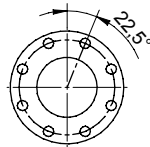

## VPD wisselklep

VPD60 / 70 / 100 (H<98)

VPD 100 / 120 / 150

DN 50 UNI PN10

DN 65 -200 UNI PN10

DN 250 UNI PN10

TYPE	GEWICHT [Kg]
60/70	25
100	35
120	48
150	62
200	180
250	230

### UNI PN10 / DIN 2576 ND10

TYPE	A	B	C	D	E	ØF	ØG	ØH	I	I1	L	ØM	Aantal gaten	QxQ1	X	DN	ØF	ØG	ØM	Aantal gaten					
VPD60	613	377	118	287	12	117	95	50	260	360	232	9	4	70x70	89,5	50	165	125	18	4					
								55				9													
								60				11													
VPD70	613	377	118	287	12	128	105	70	260	360	232	11	4	70x70	89,5	65	185	145	18	8					
								76																	
VPD100	672	404	134	325	14	148	125	83	280	370	225	11	4	90x90	79	100	220	180	18	8					
			89																						
	680		138					166					140								98	175	150	108	6
			114																						
VPD120	786	490	148	396	14	192	165	121	350	405	268	11	6	118x118	94,5	125	250	210	18	8					
								129																	
VPD150	902	542	180	459	14	220	195	140	395	420	302	11	6	148x148	83	150	285	240	22	8					
								150																	
VPD200	1120	720	200	582	26	--	--	--	475	--	--	--	--	185x185	138	200	340	295	22	8					
VPD250	1200	720	240	582	26	--	--	--	540	--	--	--	--	185x250	138	250	395	350	22	12					