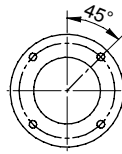

## VPD wisselklep

De **VPD wisselklep** wordt voornamelijk bij lage- en normale processdrukken (max. 0.5 bar) in pneumatische transporten toegepast. Het huis bestaat uit aluminium of AISI316 roestvrij staal en een roestvrijstalen klep die manueel of elektro-pneumatisch bediend wordt. De dichtheid is gegarandeerd. Hendels en stalen onderdelen worden beschermd door een gele gegalvaniseerde kop om eventuele slijtage door omgevingsfactoren te voorkomen. Deze klep is in verschillende diameters in aluminium uitvoering verkrijgbaar. Ook is er de mogelijkheid tot het bekleden van het huis (binnenzijde).

## VPD wisselklep

VPD60 / 70 / 100 (H<98)

VPD 100 / 120 / 150

DN 50 UNI PN10

DN 65 -200 UNI PN10

DN 250 UNI PN10

TYPE	GEWICHT [Kg]
60/70	25
100	35
120	48
150	62
200	180
250	230

### UNI PN10 / DIN 2576 ND10

TYPE	A	B	C	D	E	ØF	ØG	ØH	I	I1	L	ØM	Aantal gaten	QxQ1	X	DN	ØF	ØG	ØM	Aantal gaten					
VPD60	613	377	118	287	12	117	95	50	260	360	232	9	4	70x70	89,5	50	165	125	18	4					
								55				9													
								60				11													
VPD70	613	377	118	287	12	128	105	70	260	360	232	11	4	70x70	89,5	65	185	145	18	8					
								76																	
VPD100	672	404	134	325	14	148	125	83	280	370	225	11	4	90x90	79	100	220	180	18	8					
			89																						
	680		138					166					140								98	175	150	108	6
			114																						
VPD120	786	490	148	396	14	192	165	121	350	405	268	11	6	118x118	94,5	125	250	210	18	8					
								129																	
VPD150	902	542	180	459	14	220	195	140	395	420	302	11	6	148x148	83	150	285	240	22	8					
								150																	
VPD200	1120	720	200	582	26	--	--	--	475	--	--	--	--	185x185	138	200	340	295	22	8					
VPD250	1200	720	240	582	26	--	--	--	540	--	--	--	--	185x250	138	250	395	350	22	12					