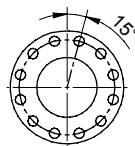

## VPD wisselklep

VPD60 / 70 / 100 (H<98)

VPD 100 / 120 / 150

DN 50 UNI PN10

DN 65 -200 UNI PN10

DN 250 UNI PN10

TYPE	GEWICHT [Kg]
60/70	25
100	35
120	48
150	62
200	180
250	230

### UNI PN10 / DIN 2576 ND10

TYPE	A	B	C	D	E	ØF	ØG	ØH	I	I1	L	ØM	Aantal gaten	QxQ1	X	DN	ØF	ØG	ØM	Aantal gaten					
VPD60	613	377	118	287	12	117	95	50	260	360	232	9	4	70x70	89,5	50	165	125	18	4					
								55				9													
								60				11													
VPD70	613	377	118	287	12	128	105	70	260	360	232	11	4	70x70	89,5	65	185	145	18	8					
								76																	
VPD100	672	404	134	325	14	148	125	83	280	370	225	11	4	90x90	79	100	220	180	18	8					
			89																						
	680		138					166					140								98	175	150	108	6
			114																						
VPD120	786	490	148	396	14	192	165	121	350	405	268	11	6	118x118	94,5	125	250	210	18	8					
								129																	
VPD150	902	542	180	459	14	220	195	140	395	420	302	11	6	148x148	83	150	285	240	22	8					
								150																	
VPD200	1120	720	200	582	26	--	--	--	475	--	--	--	--	185x185	138	200	340	295	22	8					
VPD250	1200	720	240	582	26	--	--	--	540	--	--	--	--	185x250	138	250	395	350	22	12					