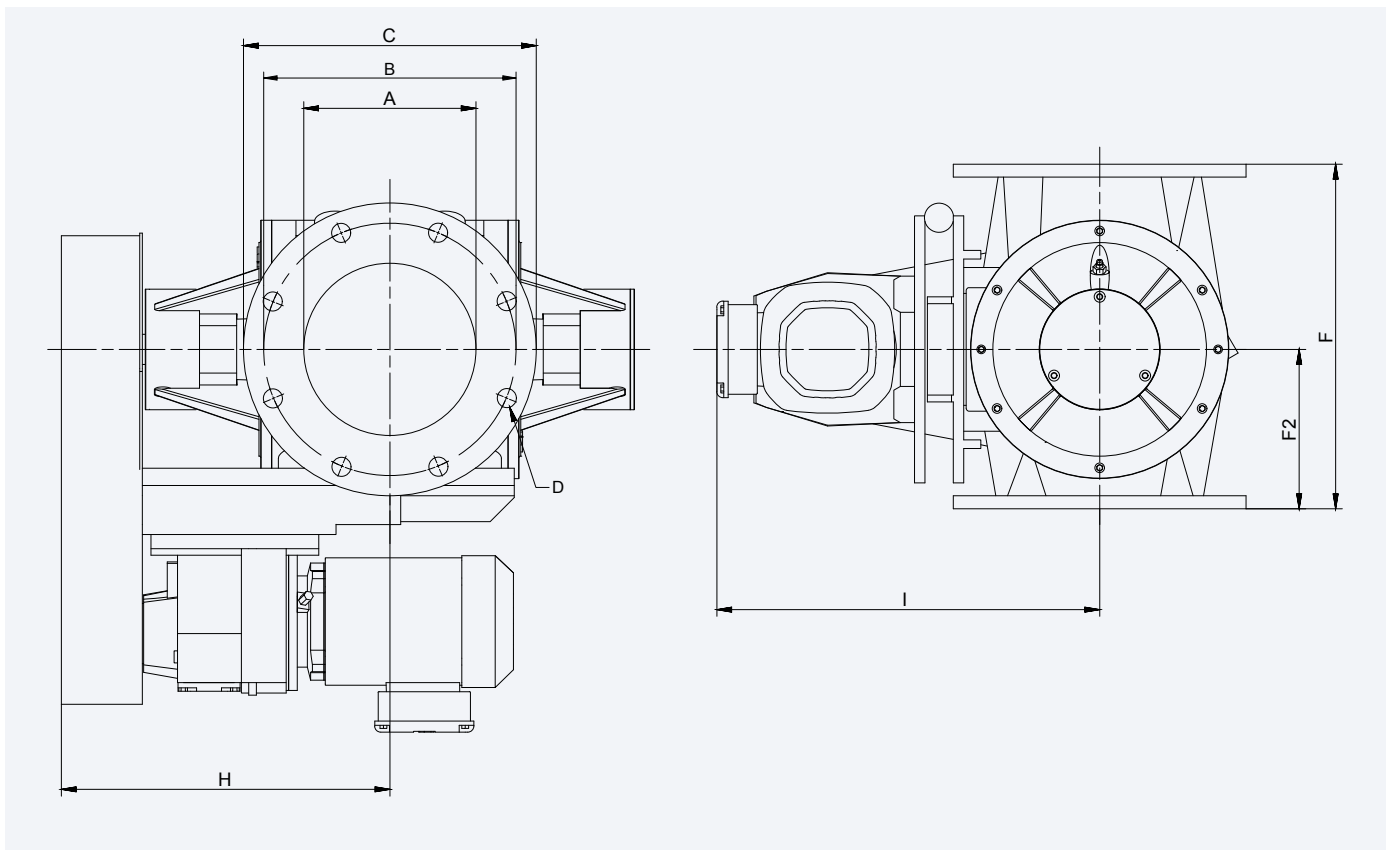

UPR doseersluis afmetingen

Afmetingen in mm									
Type	l/omw.	ØA	ØB	ØC	D	F	F2	H	I*
UPR200	8	200	295	340	8xØ22	400	185	388	473
UPR250	18	250	350	405	12xØ22	500	225	416	513
UPR300	38	300	400	445	12xØ22	580	265	470	608