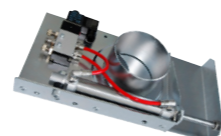

Leidingwerk luchtschuiven **JKF**

Luchtschuiven handbediend

Kettingschuiven

Luchtschuiven pneumatisch

Ø (mm)	Luchtschuiven handbediend zonder afdichting		Luchtschuiven handbediend met afdichting		Kettingschuiven		Luchtschuiven pneumatisch met afdichting*	
	Art.nr.	Prijs	Art.nr.	Prijs	Art.nr.	Prijs	incl. cilinder(s)** incl. stuurventiel 24V/DC***	Prijs
80	1470112		1460010		771470520		366108010	
100	1471112		1460035		771471520		366110010	
120	1472112		1460060		771472520		366112010	
125	1473112		1460085		771473520		366112510	
140	1474112		1460110		771474520		366114010	
150	1475112		1460135		771475520		366115010	
160	1476112		1460160		771476520		366116010	
180	1477112		1460185		771477520		366118010	
200	1478112		1460210		771478520		366120010	
225	1479112		1460235		771479520		366122510	
250	1480112		1460260		771480520		366125010	
275	1480142		1460277		7714805201		366127510	
300	1481112		1460285		771481520		366130010	
315	1481142		1460310		7714815200		366131510	
325	-		-		7714815201		-	
350	1482112		1460335		771482520		366135010	
375	-		-		7714825201		-	
400	1483112		1460360		771483520		366140010	
425	-		-		771484520		-	
450	1485112		1460385		771485520		366145010	
500	1486112		1460410		771486520		366150010	
Standmelders (2x) t.b.v. luchtschuif Ø 80 t/m Ø 500								

*) Elektrische bediening op aanvraag.

**) > Ø180 bevatten 2 slagcilinders.

***) Stuurspanning 230V/AC i.p.v. 24V/DC, zonder meerprijs. Grotere diameter op aanvraag.

Kijk op onze website naar de productspecificaties voor bijbehorende accessoires