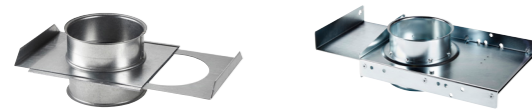

Leidingwerk luchtschuiven **JKF**

Luchtschuiven handbediend

Kettingschuiven

Luchtschuiven pneumatisch

Ø (mm)	Luchtschuiven handbediend zonder afdichting		Luchtschuiven handbediend met afdichting		Kettingschuiven		Luchtschuiven pneumatisch met afdichting*	
	Art.nr.	Prijs	Art.nr.	Prijs	Art.nr.	Prijs	incl. cilinder(s)** incl. stuurventiel 24V/DC***	Prijs
80	1470112		1460010		771470520		366108010	
100	1471112		1460035		771471520		366110010	
120	1472112		1460060		771472520		366112010	
125	1473112		1460085		771473520		366112510	
140	1474112		1460110		771474520		366114010	
150	1475112		1460135		771475520		366115010	
160	1476112		1460160		771476520		366116010	
180	1477112		1460185		771477520		366118010	
200	1478112		1460210		771478520		366120010	
225	1479112		1460235		771479520		366122510	
250	1480112		1460260		771480520		366125010	
275	1480142		1460277		7714805201		366127510	
300	1481112		1460285		771481520		366130010	
315	1481142		1460310		7714815200		366131510	
325	-		-		7714815201		-	
350	1482112		1460335		771482520		366135010	
375	-		-		7714825201		-	
400	1483112		1460360		771483520		366140010	
425	-		-		771484520		-	
450	1485112		1460385		771485520		366145010	
500	1486112		1460410		771486520		366150010	
Standmelders (2x) t.b.v. luchtschuif Ø 80 t/m Ø 500								

*) Elektrische bediening op aanvraag.

**) > Ø180 bevatten 2 slagcilinders.

***) Stuurspanning 230V/AC i.p.v. 24V/DC, zonder meerprijs. Grotere diameter op aanvraag.

Kijk op onze website naar de productspecificaties voor bijbehorende accessoires