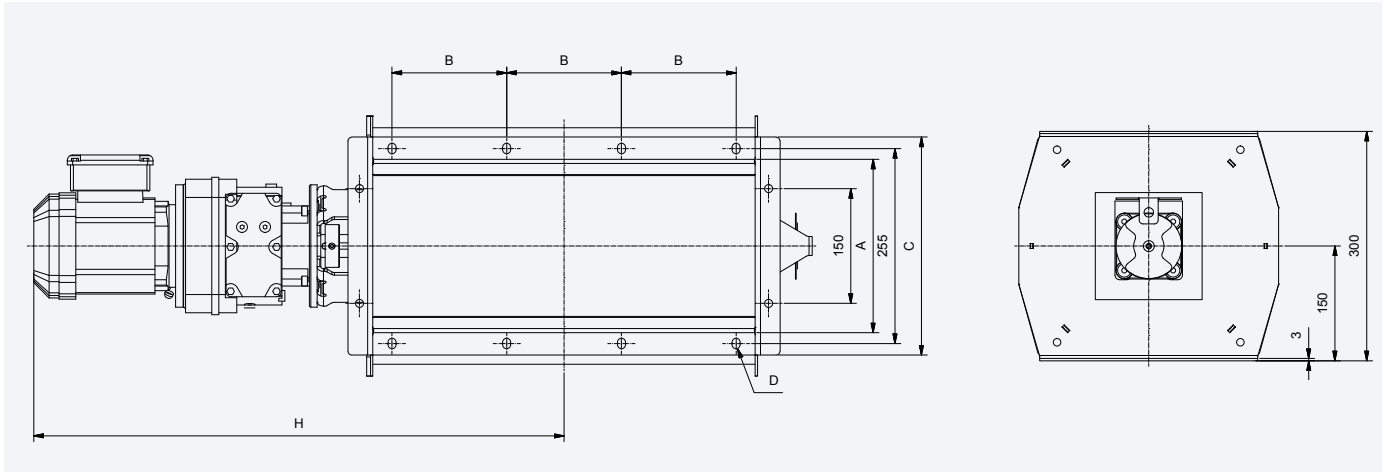

JK-S/B-S doorvalsluis afmetingen

JK doorvalsluis

Afmetingen in mm						
Type	l/omw.	A	B	C	D	H
JK-25(EX)S	17	220x250	150	285x315	8xØ10,5	585
JK-50(EX)S	33	220x500	150 (3x)	285x565	12xØ10,5	710
JK-75(EX)S	53	220x750	150 (4x)	285x815	14xØ10,5	835
JK-100(EX)S	70	220x1000	150 (6x)	285x1065	18xØ10,5	990
JK-150S	105	220x1500	150 (9x)	285x1565	24xØ10,5	1240
JK-200S	138	220x2000	150 (13x)	285x2065	32xØ10,5	1490

BS doorvalsluis

Afmetingen in mm						
Type	l/omw.	A	B	C	D	H
B-500(EX)S	125	500x500	4x135	580x580	16xØ10,5	742
B-750(EX)S	188	500x750	5x158	580x830	18xØ10,5	867
B-1000(EX)S	250	500x1000	8x130	580x1080	24xØ10,5	997
B-1500S	375	500x1500	12x130	580x1580	32xØ10,5	1046