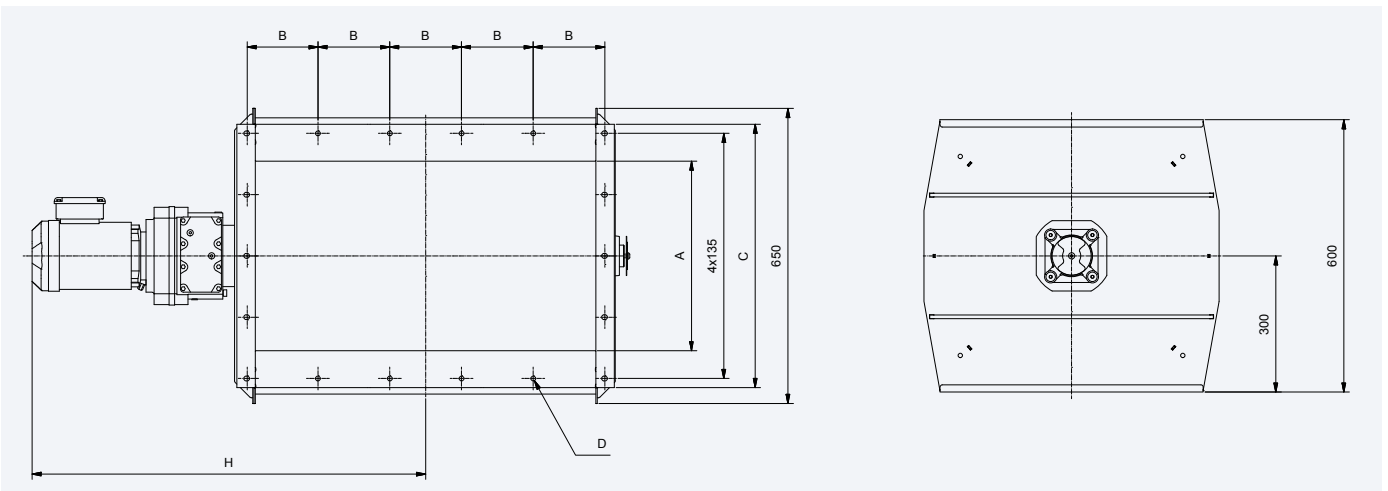

JK-S/B-S doorvalsluis afmetingen

JK doorvalsluis

Afmetingen in mm						
Type	l/omw.	A	B	C	D	H
JK-25(EX)S	17	220x250	150	285x315	8xØ10,5	585
JK-50(EX)S	33	220x500	150 (3x)	285x565	12xØ10,5	710
JK-75(EX)S	53	220x750	150 (4x)	285x815	14xØ10,5	835
JK-100(EX)S	70	220x1000	150 (6x)	285x1065	18xØ10,5	990
JK-150S	105	220x1500	150 (9x)	285x1565	24xØ10,5	1240
JK-200S	138	220x2000	150 (13x)	285x2065	32xØ10,5	1490

BS doorvalsluis

Afmetingen in mm						
Type	l/omw.	A	B	C	D	H
B-500(EX)S	125	500x500	4x135	580x580	16xØ10,5	742
B-750(EX)S	188	500x750	5x158	580x830	18xØ10,5	867
B-1000(EX)S	250	500x1000	8x130	580x1080	24xØ10,5	997
B-1500S	375	500x1500	12x130	580x1580	32xØ10,5	1046