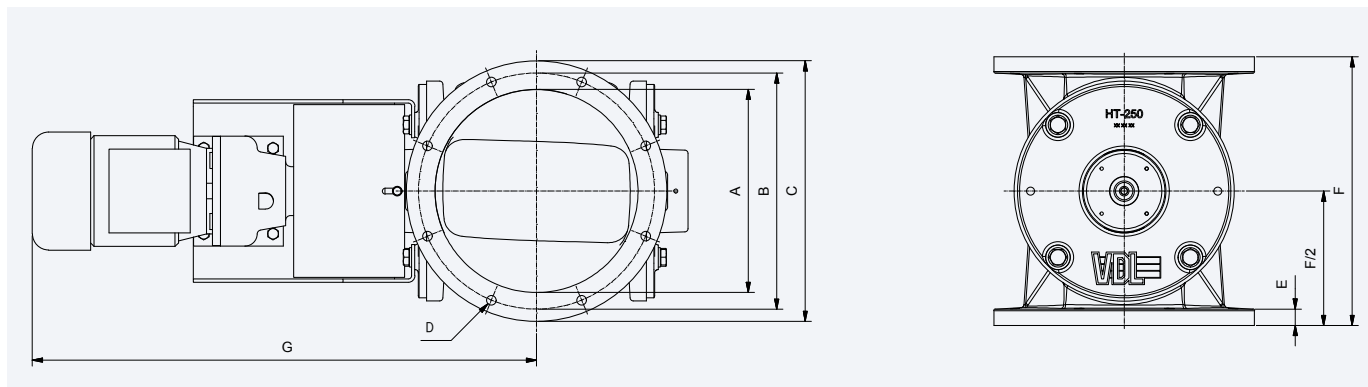

HT luchtsluis afmetingen

Afmetingen

| Afmetingen in mm | | | | | | | | |
|------------------------------------|----------|-----|-----|-----|---------|----|-----|-----|
| Doseersluis | Ltr/omw. | Ø A | Ø B | Ø C | D | E | F | G |
| HT250 | 7 | 250 | 290 | 320 | 8 x Ø12 | 20 | 330 | 620 |
| HT350 | 20 | 340 | 390 | 420 | 8 x Ø12 | 20 | 400 | 670 |
| HT450 (haakse directe aandrijving) | 35 | 420 | 490 | 525 | 8 x Ø12 | 20 | 500 | 850 |